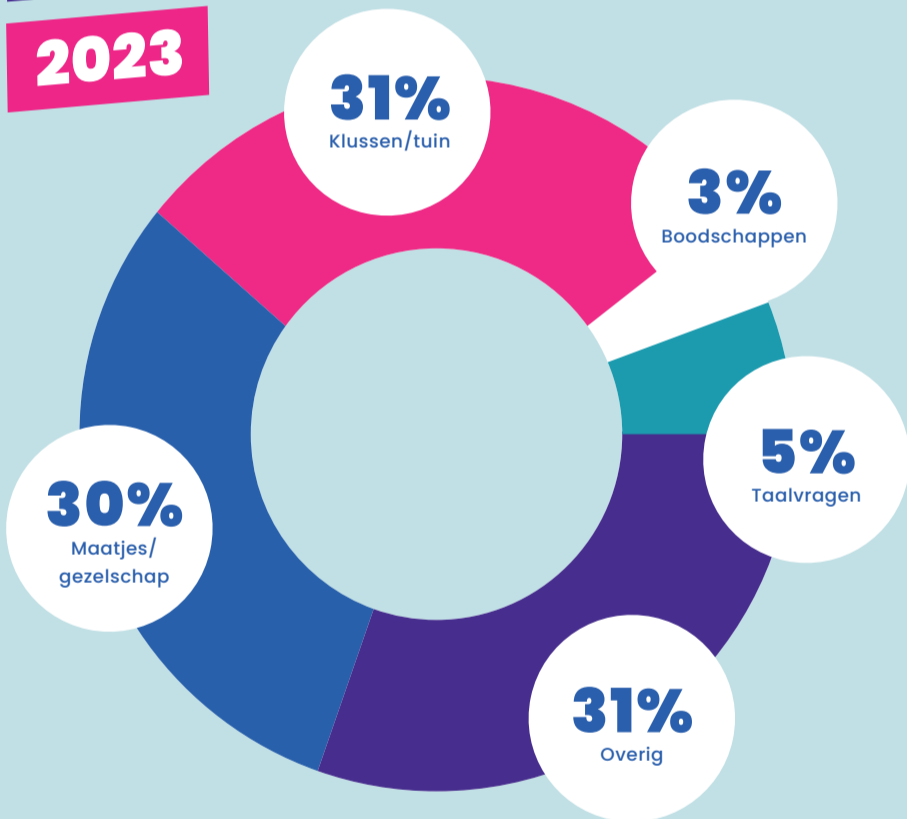

CATEGORIËN OPROEPEN

2023

11 PROJECTEN

- Tips bij financiële krapte
- Tips bij eenzaamheid
- Zinnige daginvulling
- SamenTaal
- SamenKids
- SamenDieren
- SamenOuderen
- SamenMaatjes
- SamenDementievriendelijk
- Vluchtelingenhulp
- De Wensboom

Opvallende signalen:

- Jongeren met autisme
- Dierenvragen (honden)
- Vervoersvragen

HET ONLINE PRIKBORD

285 OPROEPEN

FOCUS 2024

- Campagne meer bekendheid onder inwoners uitrollen
- Werking platform optimaliseren

WEBSITE

Bezoekersaantallen website (gemiddeld per maand)

2021	2022	2023
6.291	6.538	7.494

Meest bezochte pagina's

Oproepenpagina, sociale kaart, tips bij financiële krapte

december 2023
10.046
bezoekers!