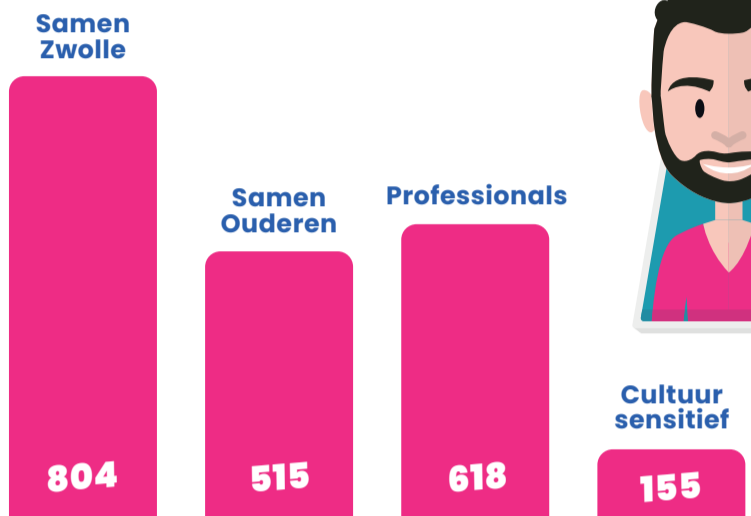

CIJFERS

SAMENZWOLLE

2023

SCHAKEL EN VERBINDER

RECORDAANTAL BEZOEKERS

Professionalsbijeenkomsten

Met bijna **100 deelnemers** en **70 organisaties** hebben we een nieuw bezoekersrecord gehaald tijdens de professionalsbijeenkomsten van Samenzwolle.

Professionals vanuit verschillende zorg- en welzijnsorganisaties, maar ook gemeente, kinderopvang, culturele instellingen en het onderwijs kwamen bij elkaar om informatie te delen en te netwerken.

ABONNEES NIEUWSBRIEVEN

2092 In totaal bereiken we 2092 mensen met onze nieuwsbrieven